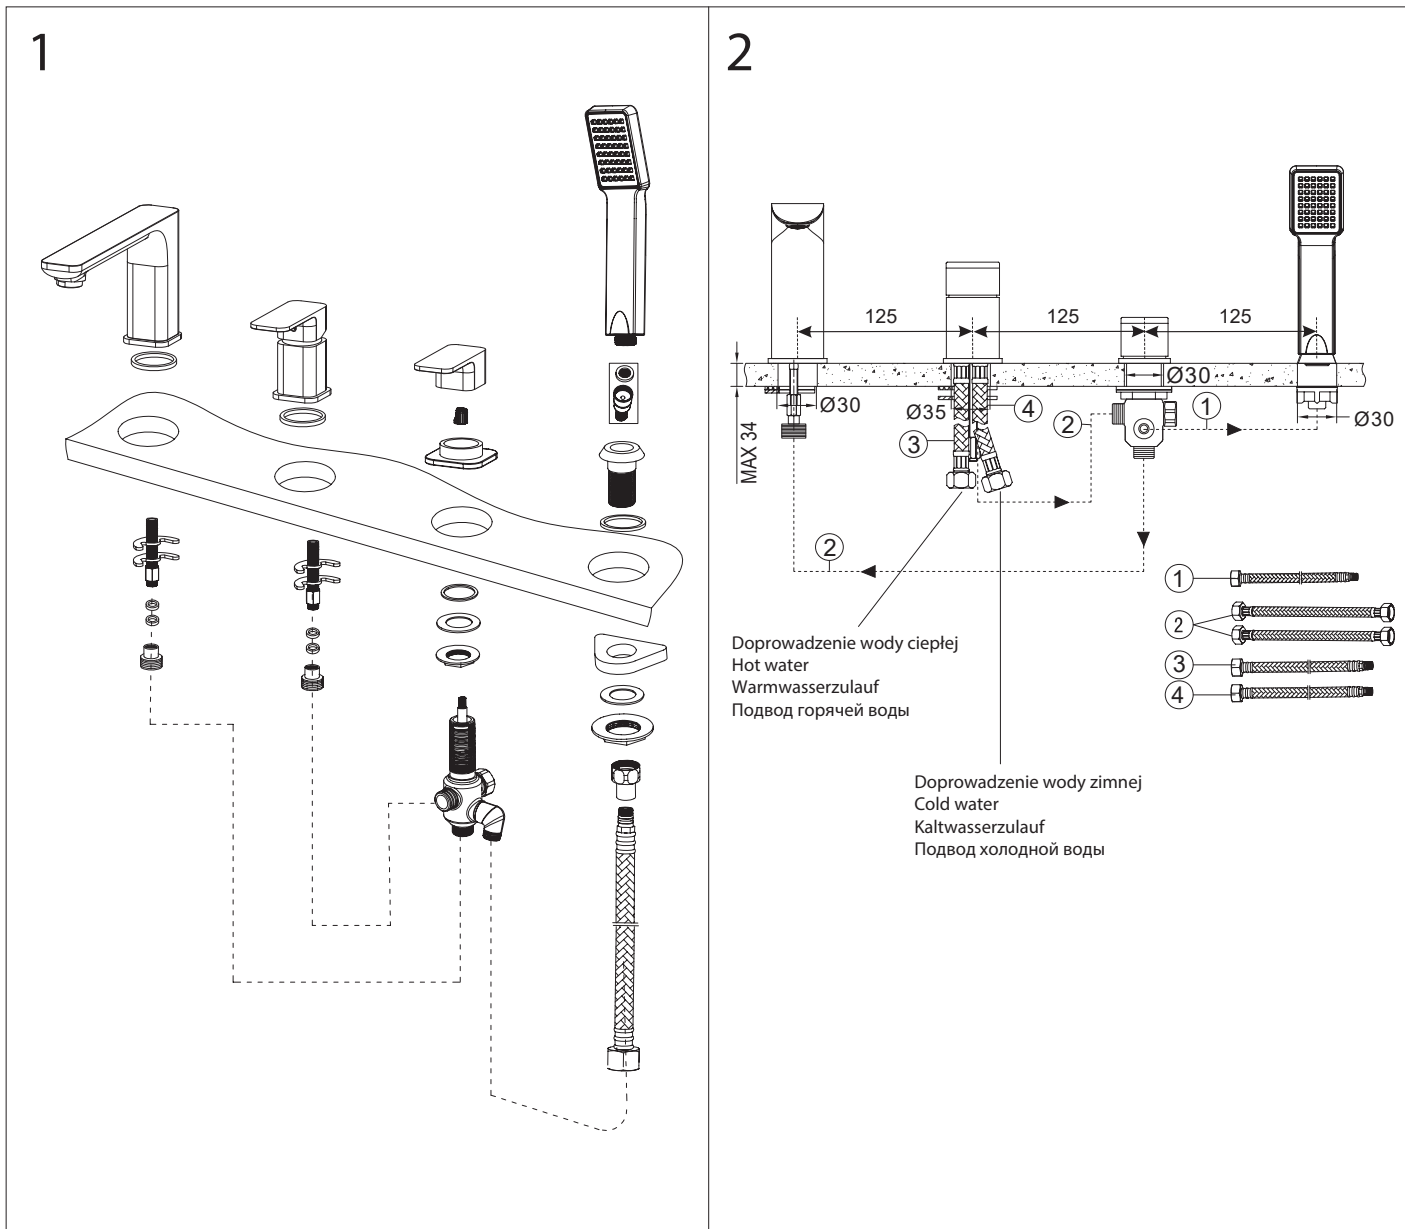

Apure AP2232

PL Instrukcja montażu i konserwacji
EN Installation and maintenance
DE Montage- und Wartungsanleitung
RU Инструкция по установке и уходу

OMNIRE

Enjoy home, every day.

W zestawie / Included / Im Lieferumfang / В комплекте